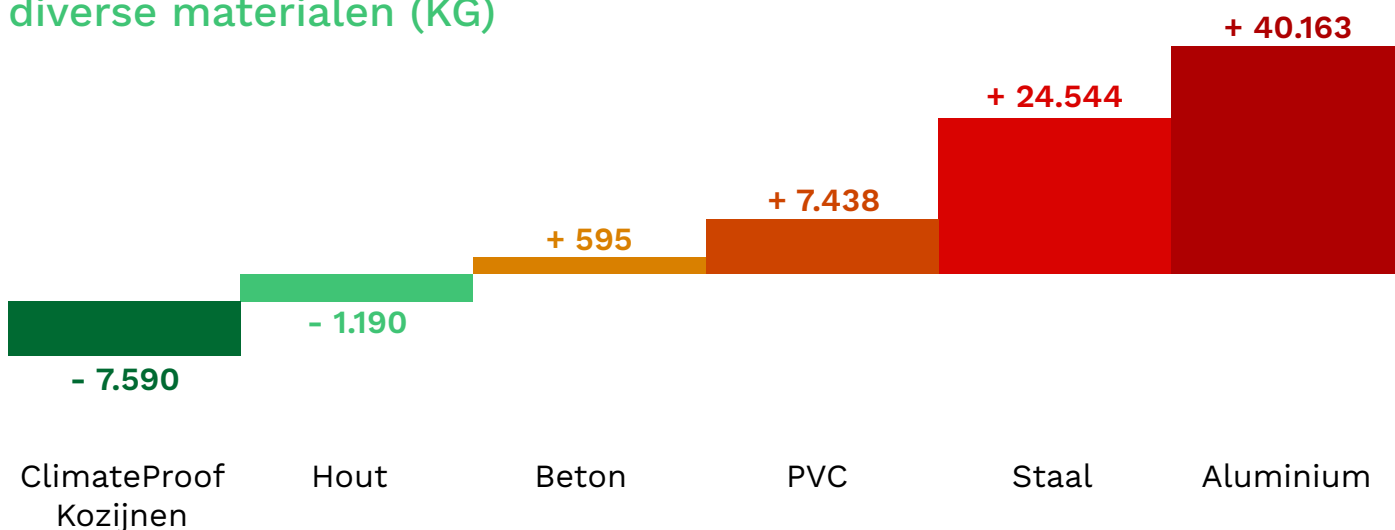

ClimateProof
Kozijnen

De hoeveelheid vastgelegde CO₂ in de houtproducten is **7.590 kg**

Uw referentie: **Woning ClimateProof Kozijnen**

Houtvolume van de producten: **1.5m³**

De Europese bossen slaan deze hoeveelheid CO₂ op in:
Minder dan één seconden

Vastgelegde CO₂ in de houtproducten: **7.590 kg CO₂**

Vergelijking van netto-emissie van CO₂ voor diverse materialen (KG)

Dit compenseert:

Uitstoot van **64.324 km** aan uitlaatgassen van een middenklasse auto